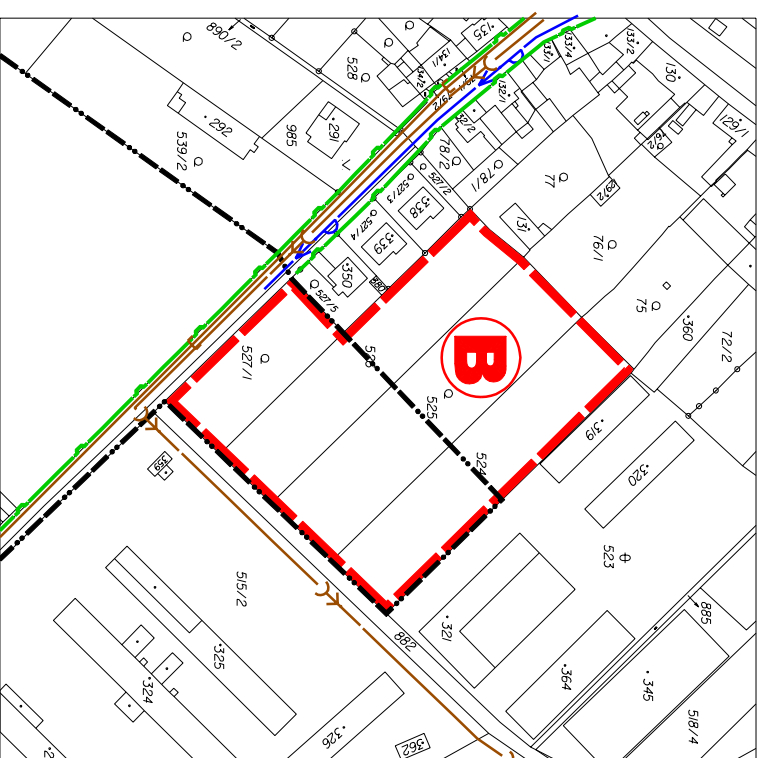

ÚZEMNÍ PLÁN OBCE NÁKLO ZMĚNA Č.1

LOKALITA "A" - K.Ú. NÁKLO

LOKALITA "B" - K.Ú. NÁKLO

LOKALITA "F", "G" - K.Ú. LHOTA

LOKALITA "C" - K.Ú. NÁKLO

LOKALITA "D", "E" - K.Ú. MEZICE

VÝKRES LIMITŮ VYUŽITÍ ÚZEMÍ 1 : 2880

LOKALITY A, B, C, D, E, F, G

GRAFICKÁ PŘÍLOHA Č.1a