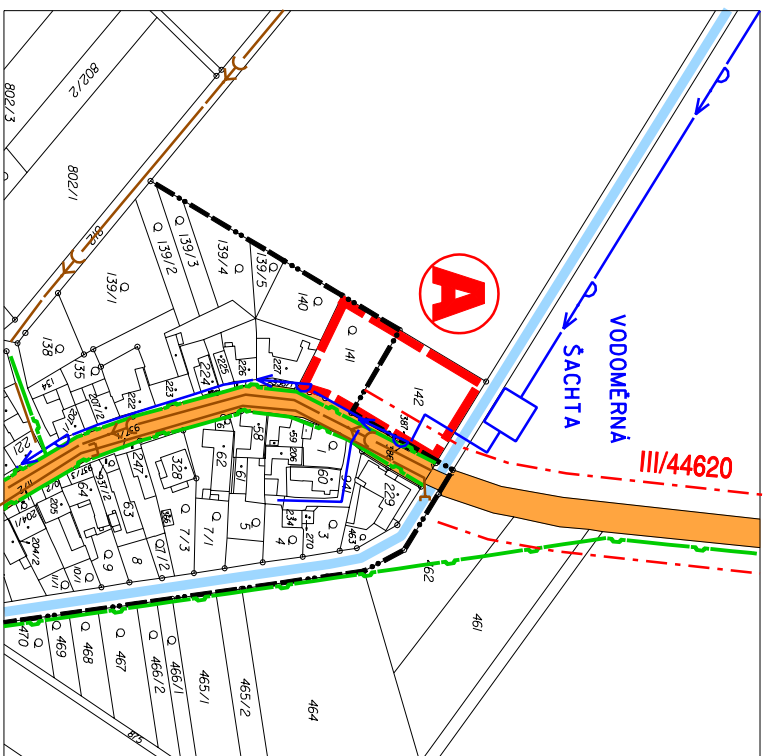

ÚZEMNÍ PLÁN OBCE NÁKLO ZMĚNA Č.1

LOKALITA "A" - K.Ú. NÁKLO

LOKALITA "B" - K.Ú. NÁKLO

LOKALITA "F", "G" - K.Ú. LHOTA

LOKALITA "C" - K.Ú. NÁKLO

LOKALITA "D", "E" - K.Ú. MEZICE

VÝKRES LIMITŮ VYUŽITÍ ÚZEMÍ 1 : 2880

LOKALITY A, B, C, D, E, F, G

GRAFICKÁ PŘÍLOHA Č.1a