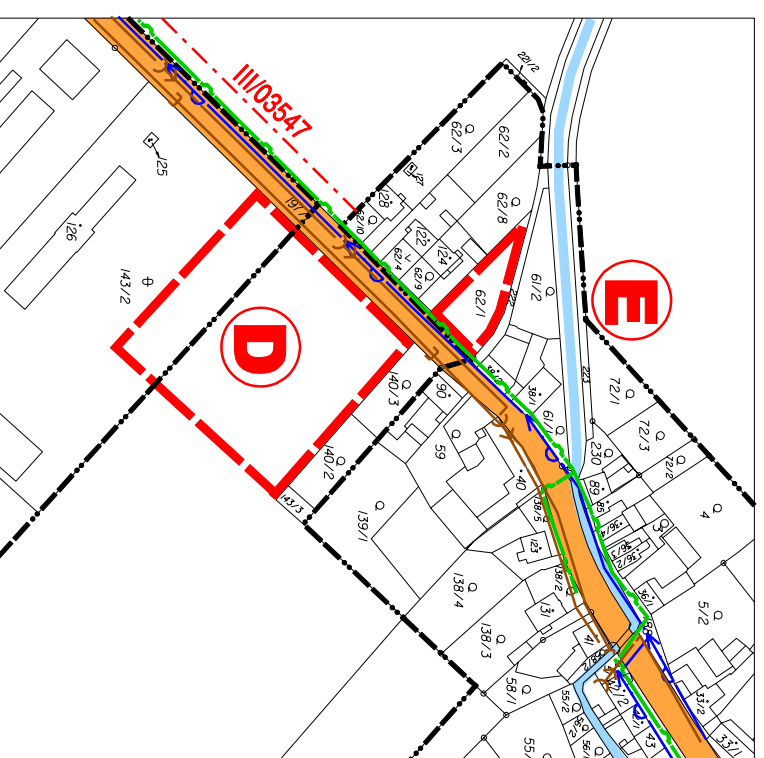

ÚZEMNÍ PLÁN OBCE NÁKLO ZMĚNA Č.1

LOKALITA "A" - K.Ú. NÁKLO

LOKALITA "B" - K.Ú. NÁKLO

LOKALITA "F", "G" - K.Ú. LHOTA

LOKALITA "C" - K.Ú. NÁKLO

LOKALITA "D", "E" - K.Ú. MEZICE

VÝKRES LIMITŮ VYUŽITÍ ÚZEMÍ 1 : 2880

LOKALITY A, B, C, D, E, F, G

GRAFICKÁ PŘÍLOHA Č.1a