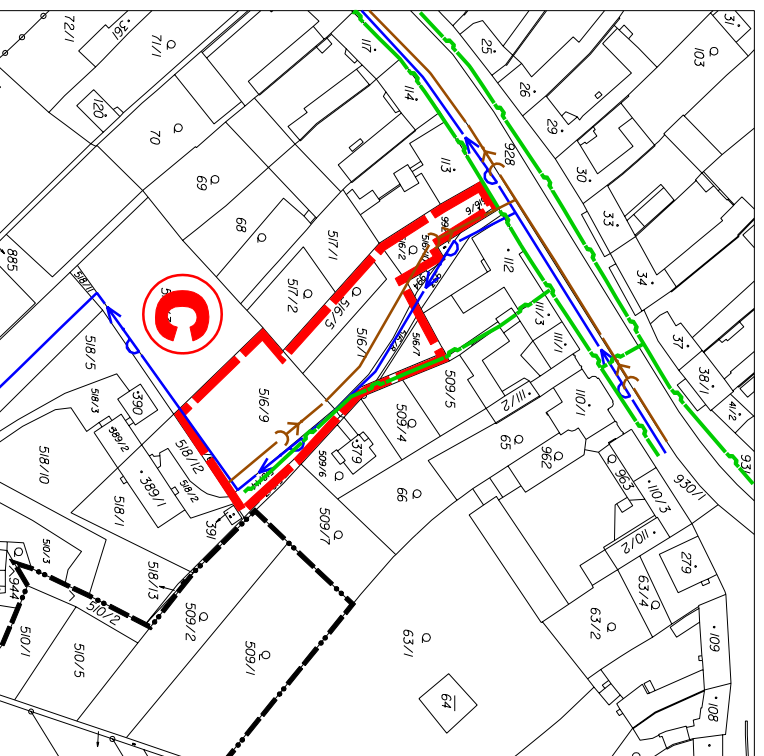

ÚZEMNÍ PLÁN OBCE NÁKLO ZMĚNA Č.1

LOKALITA "A" - K.Ú. NÁKLO

LOKALITA "B" - K.Ú. NÁKLO

LOKALITA "F", "G" - K.Ú. LHOTA

LOKALITA "C" - K.Ú. NÁKLO

LOKALITA "D", "E" - K.Ú. MEZICE

VÝKRES LIMITŮ VYUŽITÍ ÚZEMÍ 1 : 2880

LOKALITY A, B, C, D, E, F, G

GRAFICKÁ PŘÍLOHA Č.1a