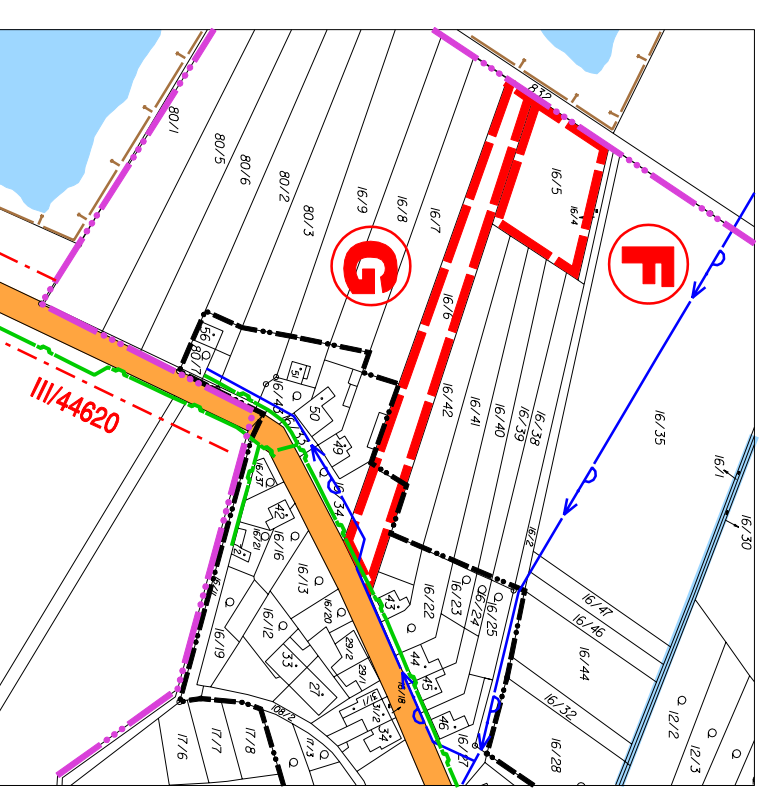

ÚZEMNÍ PLÁN OBCE NÁKLO ZMĚNA Č.1

LOKALITA "A" - K.Ú. NÁKLO

LOKALITA "B" - K.Ú. NÁKLO

LOKALITA "F", "G" - K.Ú. LHOTA

LOKALITA "C" - K.Ú. NÁKLO

LOKALITA "D", "E" - K.Ú. MEZICE

VÝKRES LIMITŮ VYUŽITÍ ÚZEMÍ 1 : 2880

LOKALITY A, B, C, D, E, F, G

GRAFICKÁ PŘÍLOHA Č.1a