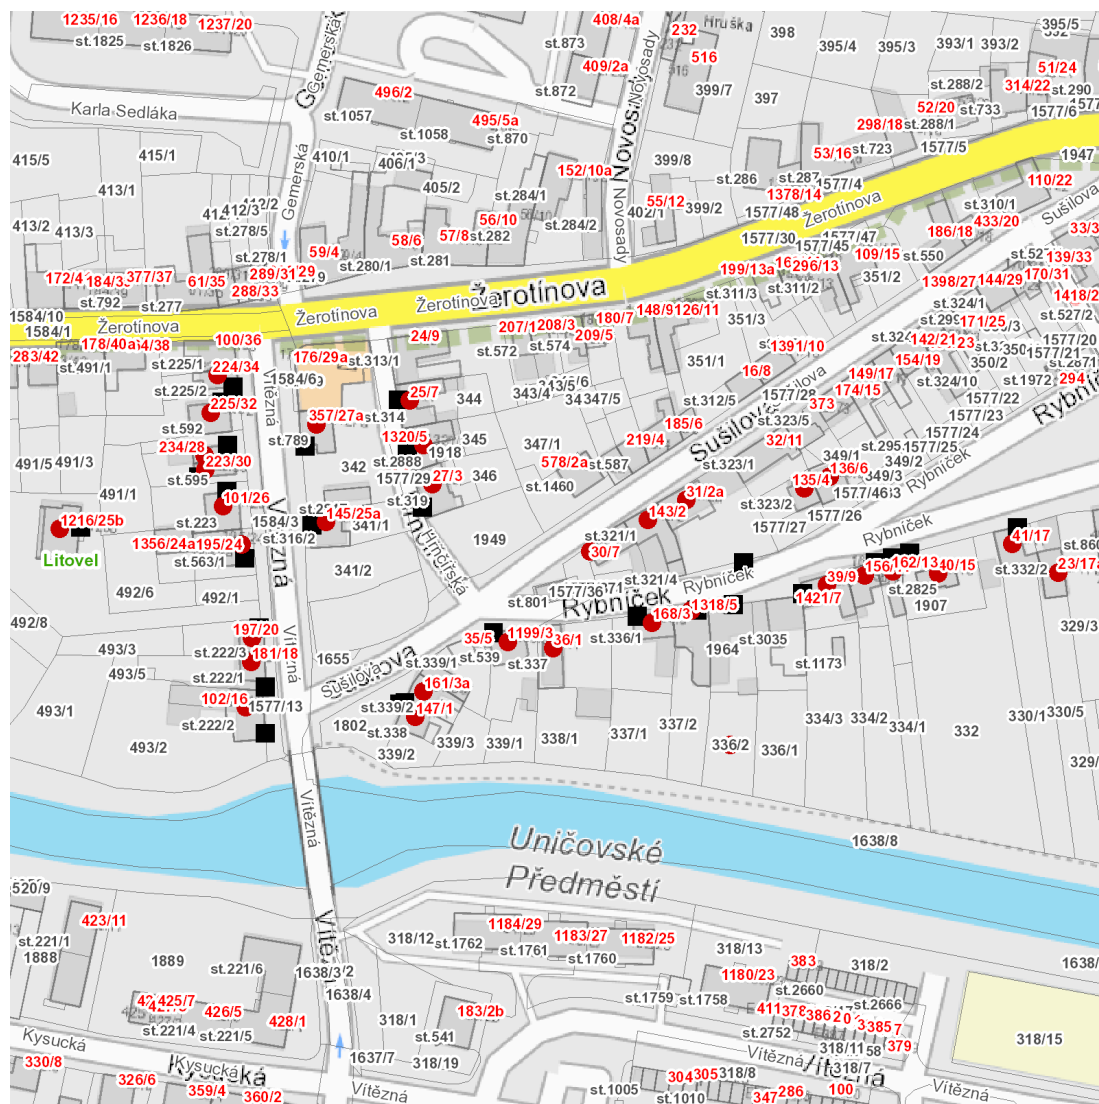

dne **26. 1. 2023** od **7:30** do **15:30** hodin

Plánovaná odstávka zahrnuje tyto lokality:**Litovel (okres Olomouc)**

Hrnčířská: č. o. 3, 5, 7

Rybniček: č. o. 1, 2, 2a, 3, 4, 5, 6, 9, 11, 13, 15, 17, 17a

Sušilova: č. o. 1, 3, 3a, 7

Vítězná: č. o. 16, 18, 20, 24, 25a, 25b, 26, 27a, 28, 30, 32, 34

kat. území **Litovel (kód 685909): parcelní č. 336/2, 1963**

UPOZORNĚNÍ

Dotčené zařízení distribuční soustavy je nutné i v době odstávky považovat za zařízení pod napětím, a proto vás žádáme o dodržení všech zásad bezpečnosti a provedení opatření potřebných k zamezení případných škod na zdraví a majetku. | Provozovatelé výroben elektřiny jsou povinni zajistit přerušení dodávky elektřiny z výroby do vypnutého úseku distribuční soustavy.

dne 26. 1. 2023 od 7:30 do 15:30 hodin

Orientační mapový podklad odstávkou dotčených lokalit
VYSVĚTLIVKY

- – adresy dotčené odstávkou elektřiny
- – místa připojení k elektrické síti dotčená odstávkou

INFORMACE ZASLÁNA

IDDS: 4rub4s3 (Město Litovel)