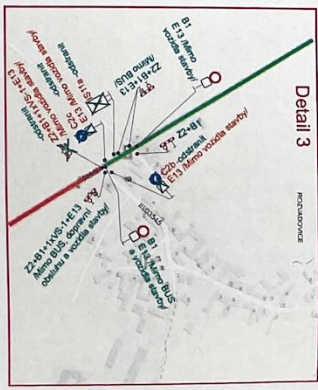

- Situace**
- -
 -
 - POZOR**
SILNICE LITOVĚ-
UNČOVICE
UZAVŘENA
 -
 -
 -
 -
 -

STANOVENÍ

Č.j.: *LIT 25377/2022*

DATAUM: 14. 11. 2022

MĚSTSKÝ ÚŘAD LITOVĚL
 odbor dopravy
 nám. Přemysla Otakara 77/12
 746 01 LITOVĚL

Dne 02.11.2022
 DOPORUČUJI
 KRPM-151149-2/0-2022-140506

POLICE ČESKÉ REPUBLIKY
 KRAJSKÉ ŘEDITELSTVÍ POLICIE
 OLOMOUČSKÉHO KRAJE
 DOPRAVNÍ INSPEKTOŘI
 771 28 OLOMOUČ

[Signature]

Legenda

- S116 Stávající prioritní dopravní značení
- S116 Nové prioritní dopravní značení
- BZ Trvalé dopravní značení
- S116 Stávající provizorní zastávka BUS
- S116 Nová provizorní zastávka BUS
- Nové uzavření silnicí
- Stávající objízdná trasa pro vozidla a konstatování prozatímního 80 km/h
- Stávající objízdná trasa pro vozidla a konstatování prozatímního 80 km/h
- Trvalé dopravní značení, které je v rozporu s předloženým dopravním značením (včetně zastřežení)