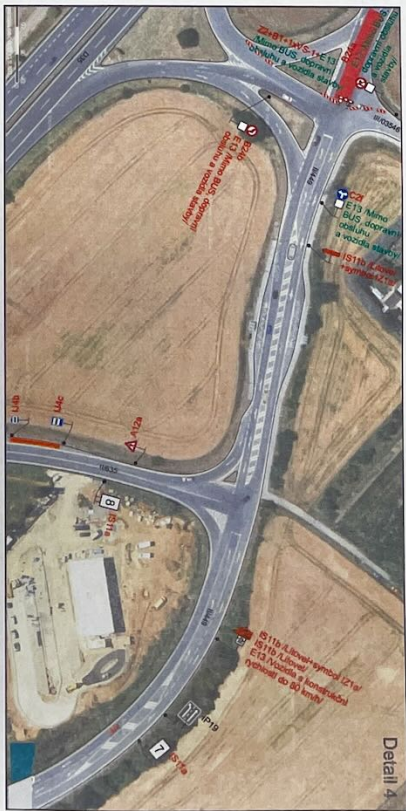

- Situace**
- -
 -
 - POZOR**
SILNICE LITOVĚ-
UNČOVICE
UZAVŘENA
 -
 -
 -
 -
 -

STANOVENÍ

Č.j.: *LIT 25377/2022*

DATAUM: 14. 11. 2022

MĚSTSKÝ ÚŘAD LITOVĚL
 odbor dopravy
 nám. Přemysla Otakara 77/12
 746 01 LITOVĚL

Dne 02.11.2022
 DOPORUČUJI
 KRPM-151149-2/0-2022-140506

POLICE ČESKÉ REPUBLIKY
 KRAJSKÉ ŘEDITELSTVÍ POLICIE
 OLOMOUČSKÉHO KRAJE
 DOPRAVNÍ INSPEKTOŘI
 771 28 OLOMOUČ

[Signature]

Legenda

- S116 Stávající prioritní dopravní značení
- S116 Nové prioritní dopravní značení
- BZ Trvalé dopravní značení
- S116 Stávající provizorní zastávka BUS
- S116 Nová provizorní zastávka BUS
- Nové uzavření silnicí
- Stávající objízdná trasa pro vozidla a konstatování prozatímního 80 km/h
- Stávající objízdná trasa pro vozidla a konstatování prozatímního 80 km/h
- Trvalé dopravní značení, které je v rozporu s předloženým dopravním značením (včetně zastřežení)