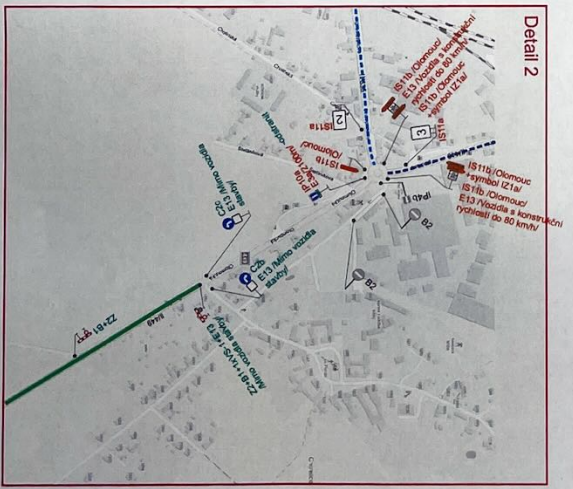

- Situace**
- -
 -
 - POZOR**
SILNICE LITOVĚ-
UNČOVICE
UZAVŘENA
 -
 -
 -
 -
 -

STANOVENÍ

Č.j.: *LIT 25377/2022*

DATAUM: 14. 11. 2022

MĚSTSKÝ ÚŘAD LITOVĚL
 odbor dopravy
 nám. Přemysla Otakara 77/12
 746 01 LITOVĚL

Dne 02.11.2022
 DOPORUČUJI
 KRPM-151149-2/0-2022-140506

POLICE ČESKÉ REPUBLIKY
 KRAJSKÉ ŘEDITELSTVÍ POLICIE
 OLOMOUČSKÉHO KRAJE
 DOPRAVNÍ INSPEKTOŘI
 771 28 OLOMOUČ

[Signature]

Legenda

- S116 Stávající prioritní dopravní značení
- S116 Nové prioritní dopravní značení
- BZ Trvalé dopravní značení
- S116 Stávající provizorní zastávka BUS
- S116 Nová provizorní zastávka BUS
- Nové uzavření silnicí
- Stávající objízdná trasa pro vozidla a konstatování prozatímního 80 km/h
- Stávající objízdná trasa pro vozidla a konstatování prozatímního 80 km/h
- Trvalé dopravní značení, které je v rozporu s předloženým dopravním značením (včetně zastřežení)