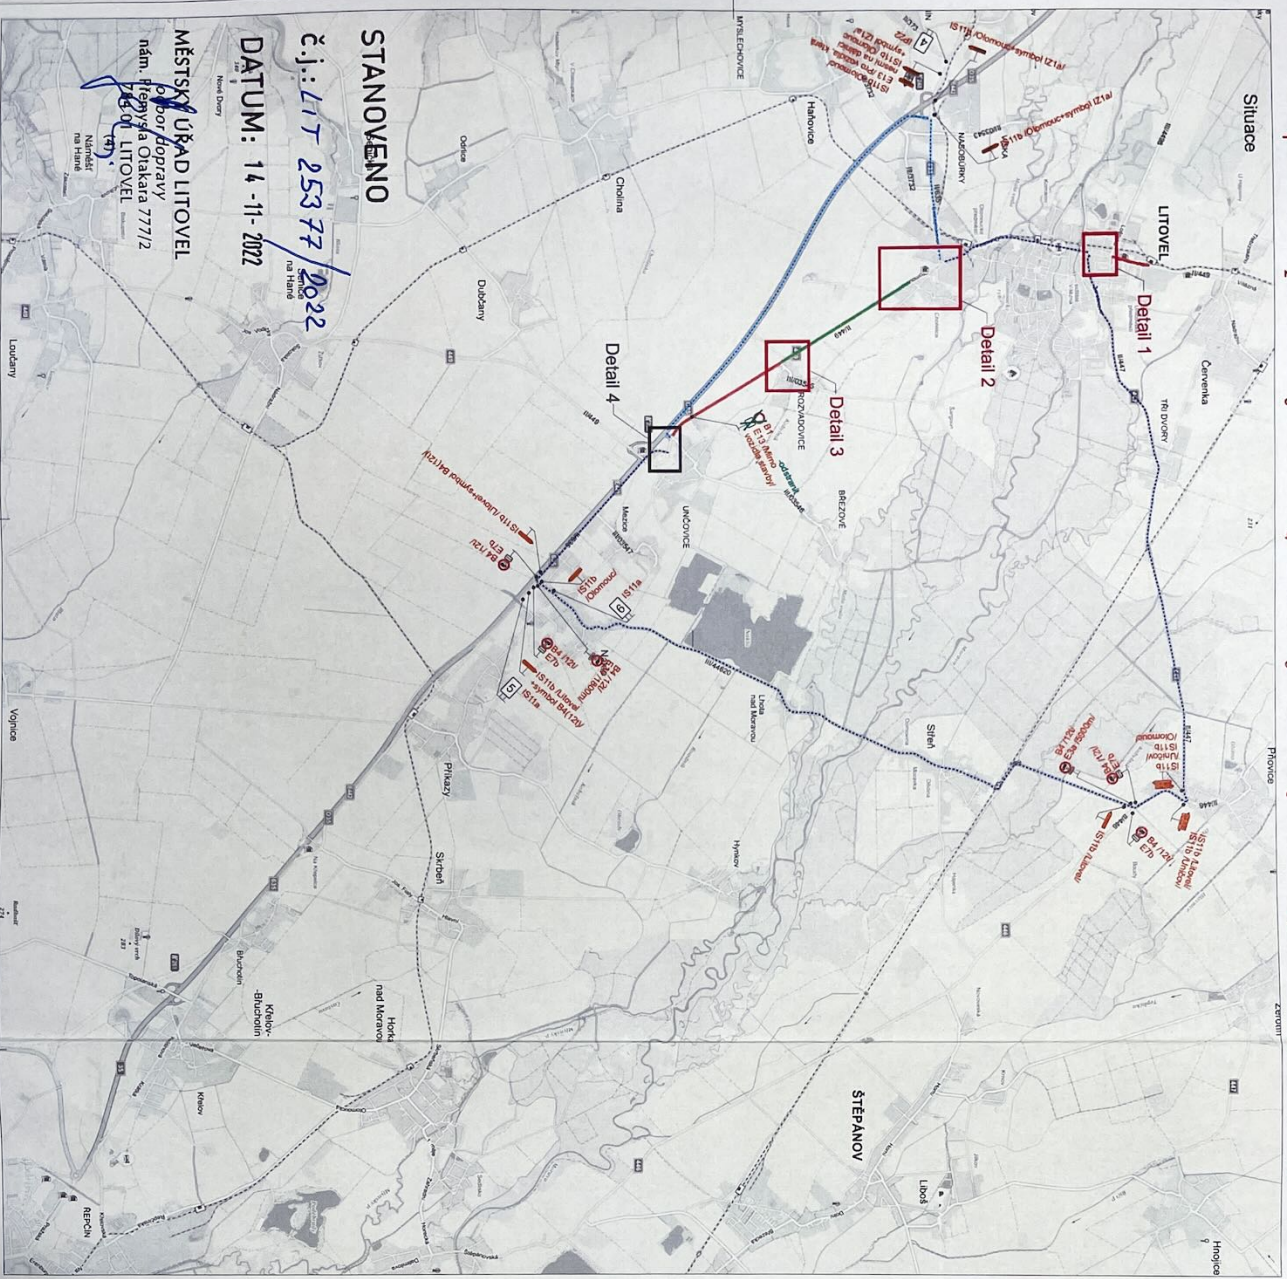

- Situace**
- -
 -
 - POZOR**
SILNICE LITOVĚ-
UNČOVICE
UZAVŘENA
 -
 -
 -
 -
 -

STANOVENÍ

Č.j.: *LIT 25377/2022*

DATAUM: 14. 11. 2022

MĚSTSKÝ ÚŘAD LITOVĚL
 odbor dopravy
 nám. Přemysla Otakara 77/12
 746 01 LITOVĚL

Dne 02.11.2022
 DOPORUČUJI
 KRPM-151149-2/0-2022-140506

POLICE ČESKÉ REPUBLIKY
 KRAJSKÉ ŘEDITELSTVÍ POLICIE
 OLOMOUČSKÉHO KRAJE
 DOPRAVNÍ INSPEKTOŘI
 771 28 OLOMOUČ

[Signature]

Legenda

- S116 Stávající prioritní dopravní značení
- S116 Nové prioritní dopravní značení
- BZ Trvalé dopravní značení
- S116 Stávající provizorní zastávka BUS
- S116 Nová provizorní zastávka BUS
- Nové uzavření silnicí
- Stávající objízdná trasa pro vozidla a konstatování prozatímního 80 km/h
- Stávající objízdná trasa pro vozidla a konstatování prozatímního 80 km/h
- Trvalé dopravní značení, které je v rozporu s předloženým dopravním značením (včetně zastřežení)