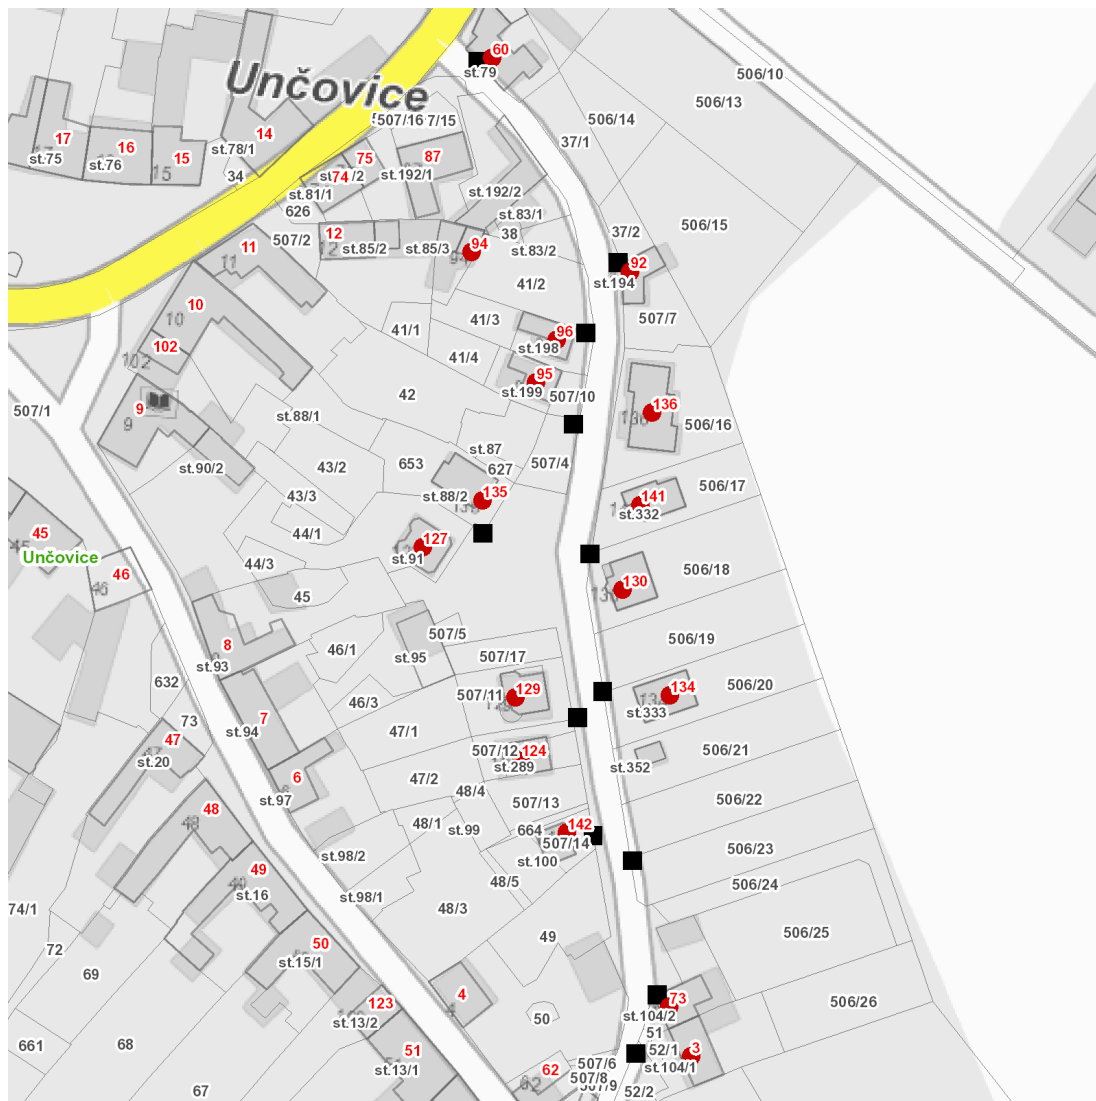

dne **24. 11. 2022** od **7:15** do **15:15** hodin

---

**Plánovaná odstávka zahrnuje tyto lokality:****Litovel (okres Olomouc)**část obce **Unčovice**

č. p. 3, 60, 73, 92, 94, 95, 96, 124, 127, 129, 130, 134, 135, 136, 141, 142

### Orientační mapový podklad odstávkou dotčených lokalit

#### VYSVĚTLIVKY

- – adresy dotčené odstávkou elektřiny
- – místa připojení k elektrické síti dotčená odstávkou

#### INFORMACE ZASLÁNA

IDDS: 4rub4s3 (Město Litovel)