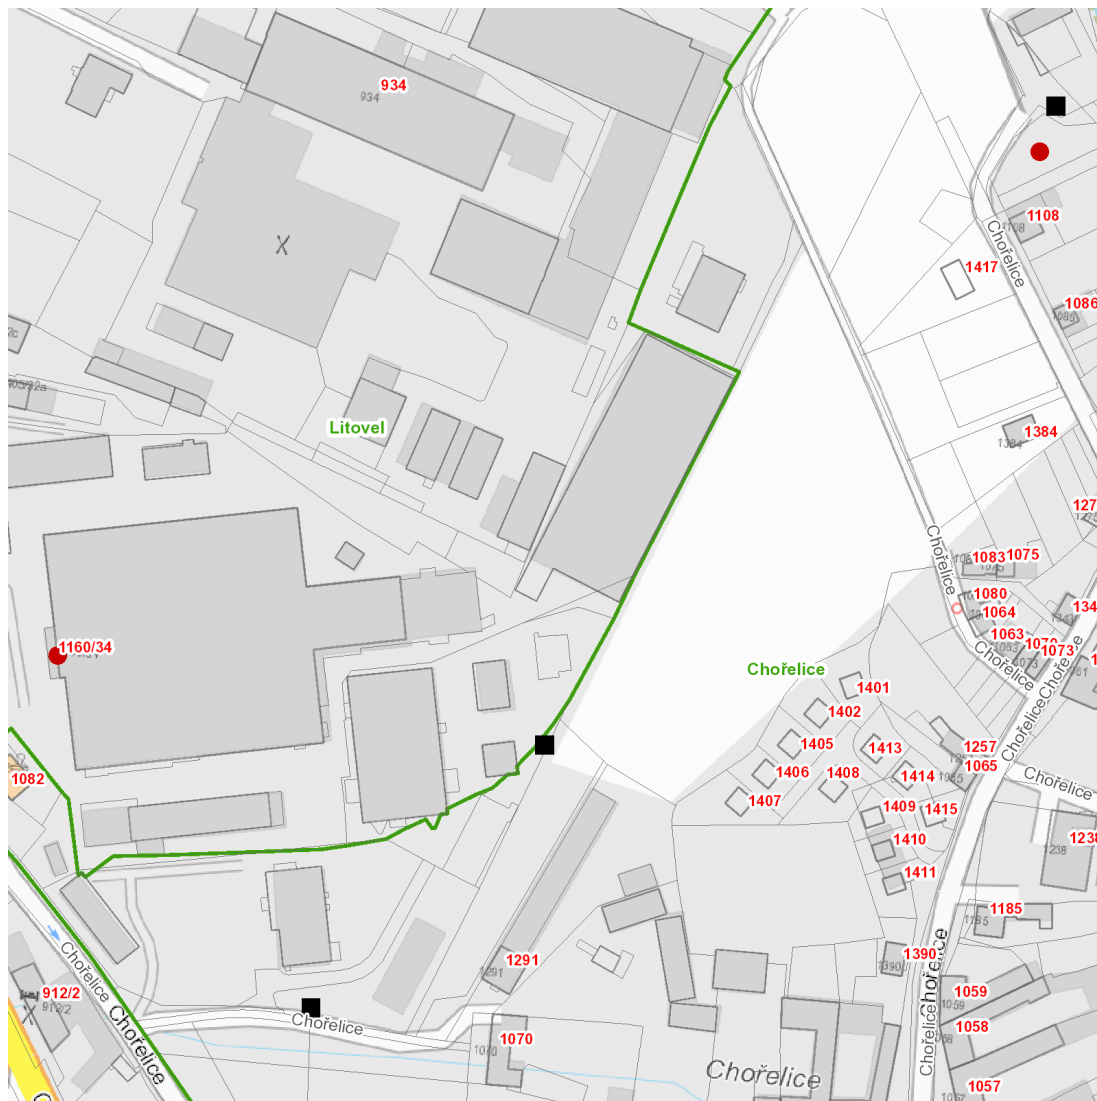

dne **9. 10. 2022** od **7:00** do **14:00** hodin

Plánovaná odstávka zahrnuje tyto lokality:**Litovel (okres Olomouc)**

Palackého: č. o. 34

kat. území **Chořelice** (kód **652784**): parcelní č. 59/9

UPOZORNĚNÍ

dne 9. 10. 2022 od 7:00 do 14:00 hodin**Orientační mapový podklad odstávkou dotčených lokalit****VYSVĚTLIVKY**

- – adresy dotčené odstávkou elektřiny
- – místa připojení k elektrické síti dotčená odstávkou

INFORMACE ZASLÁNA

IDDS: 4rub4s3 (Město Litovel)