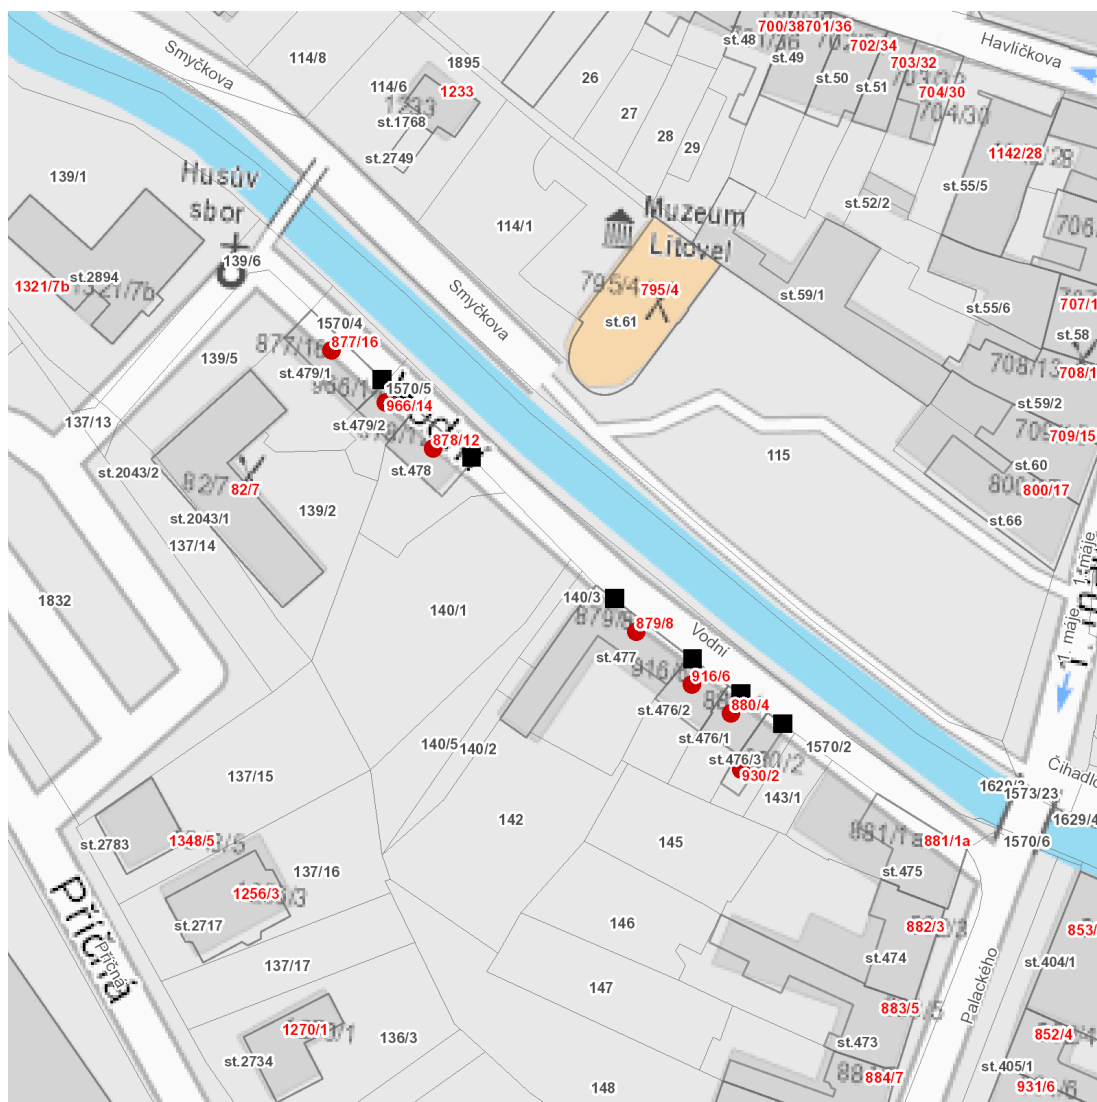

dne **5. 8. 2022** od **7:30** do **15:30** hodin

Plánovaná odstávka zahrnuje tyto lokality:**Litovel** (okres Olomouc)

Vodní: č. o. 2, 4, 6, 8, 12, 14, 16

UPOZORNĚNÍ

Dotčené zařízení distribuční soustavy je nutné i v době odstávky považovat za zařízení pod napětím, a proto vás žádáme o dodržení všech zásad bezpečnosti a provedení opatření potřebných k zamezení případných škod na zdraví a majetku. | Provozovatelé výroben elektřiny jsou povinni zajistit přerušení dodávky elektřiny z výroby do vypnutého úseku distribuční soustavy.

NEJDE VÁM ELEKTŘINA...

TIP: Registrujte se zdarma na www.cezdistribuce.cz/sluzba a informace o odstávkách elektřiny budete dostávat e-mailem nebo SMS. U poruch zasíláme SMS s předpokládanou dobou obnovení dodávek. | Aktuální stav dodávek elektřiny na konkrétní adrese zjistíte snadno, rychle a bez registrace na portále **Bez Štávy** (www.bezstavy.cz).

dne 5. 8. 2022 od 7:30 do 15:30 hodin**Orientační mapový podklad odstávkou dotčených lokalit****VYSVĚTLIVKY**

- – adresy dotčené odstávkou elektřiny
- – místa připojení k elektrické síti dotčená odstávkou

INFORMACE ZASLÁNA

IDDS: 4rub4s3 (Město Litovel)