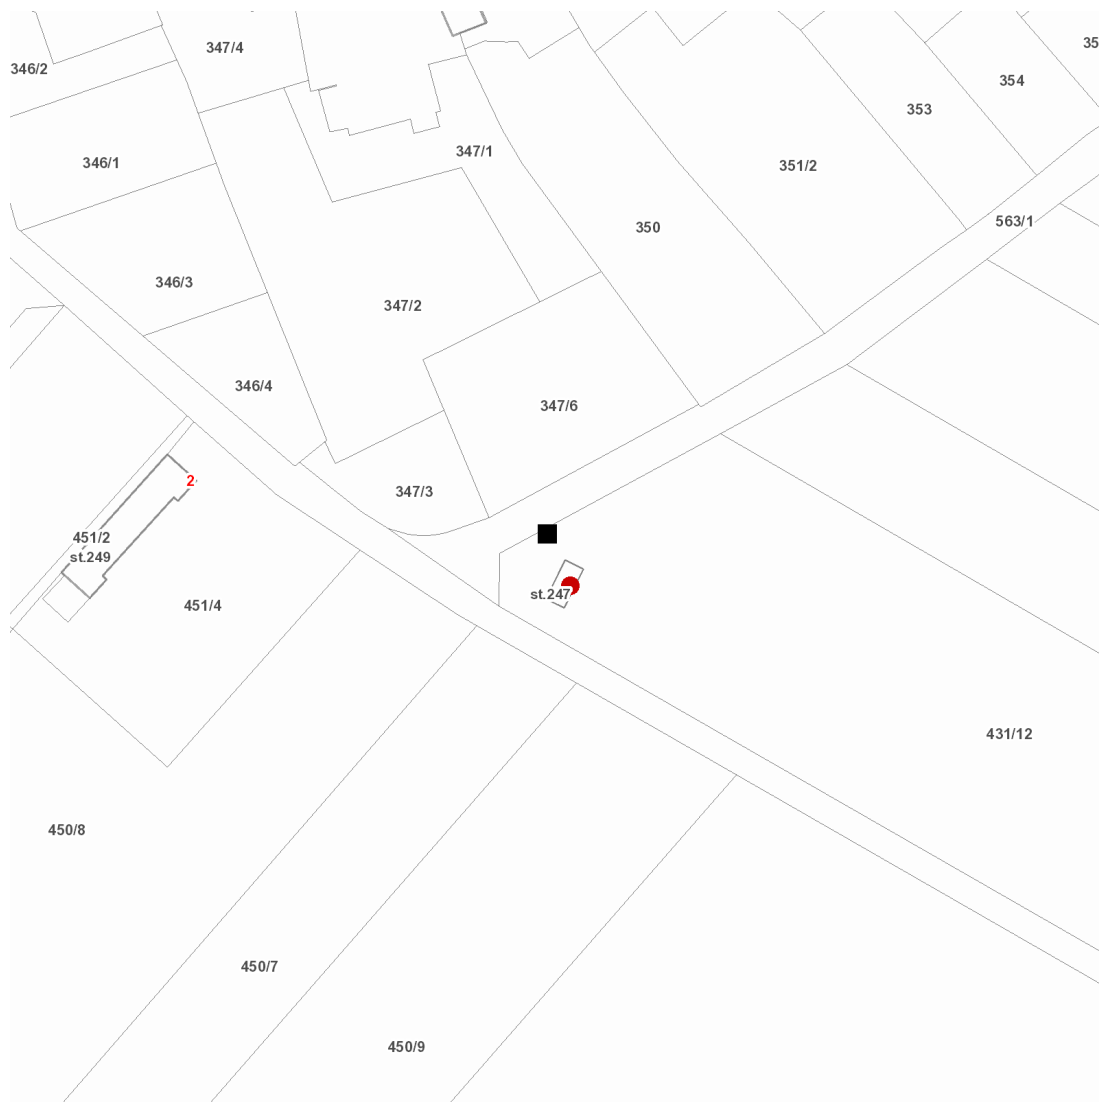

dne **4. 5. 2022** od **8:00** do **15:00** hodin

Plánovaná odstávka zahrnuje tyto lokality:

kat. území **Unčovice** (kód **774341**): **parcelní č. 247**

UPOZORNĚNÍ

Dotčené zařízení distribuční soustavy je nutné i v době odstávky považovat za zařízení pod napětím, a proto vás žádáme o dodržení všech zásad bezpečnosti a provedení opatření potřebných k zamezení případných škod na zdraví a majetku. | Provozovatelé výroben elektřiny jsou povinni zajistit přerušeni dodávky elektřiny z výroby do vypnutého úseku distribuční soustavy.

dne 4. 5. 2022 od 8:00 do 15:00 hodin**Orientační mapový podklad odstávkou dotčených lokalit****VYSVĚTLIVKY**

- – adresy dotčené odstávkou elektřiny
- – místa připojení k elektrické síti dotčená odstávkou

INFORMACE ZASLÁNA

IDDS: 4rub4s3 (Město Litovel)