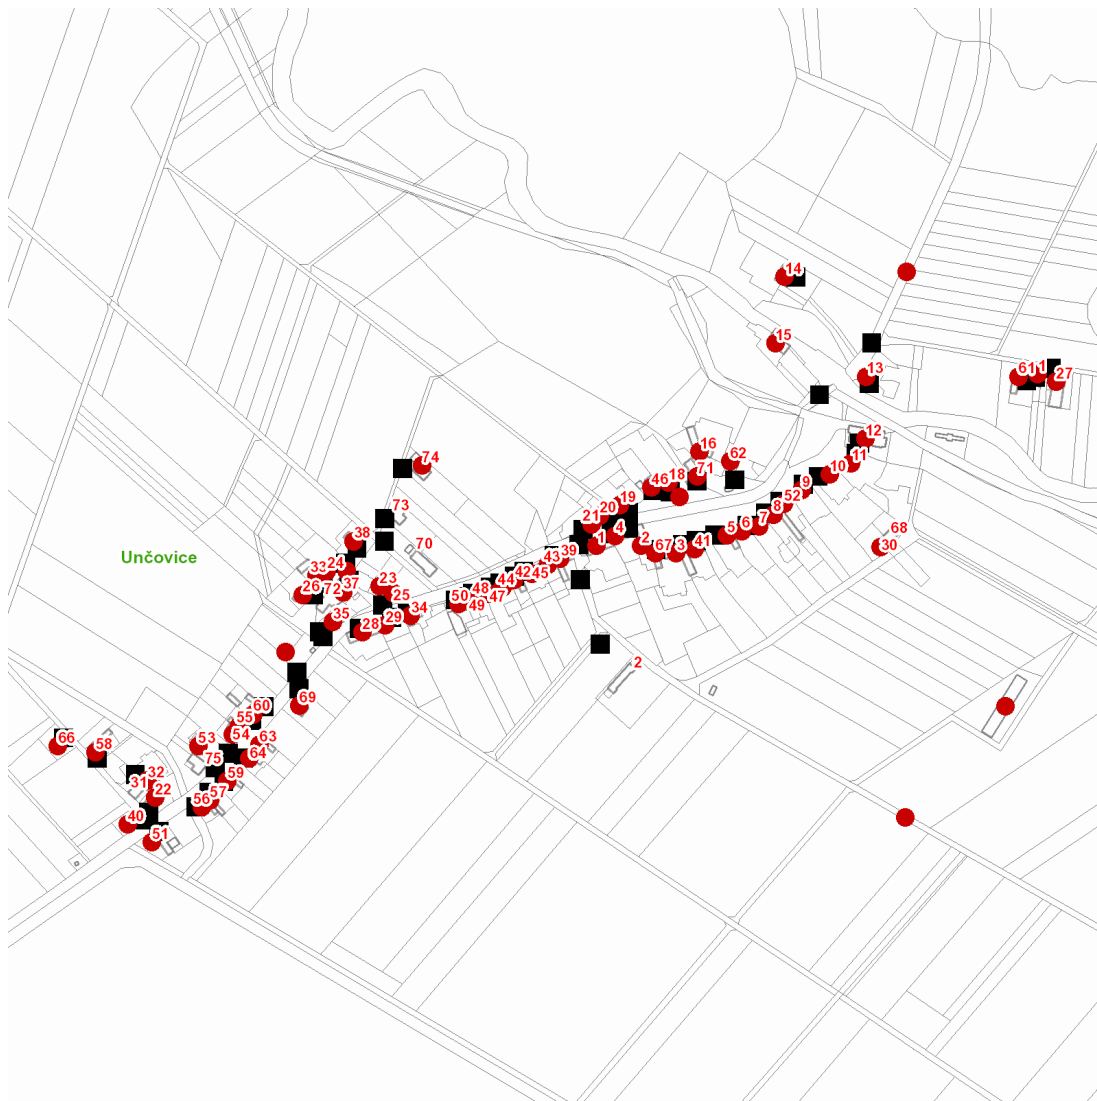

dne **11. 1. 2022** od **7:30** do **11:30** hodin

---

**Plánovaná odstávka zahrnuje tyto lokality:****Litovel (okres Olomouc)**část obce **Březové**

č. p. 1-16, 18-30, 32, 33, 34, 35, 37-64, 66, 67, 69, 71, 74

č. ev. 1

kat. území **Unčovice** (kód **774341**): **parcelní č.** 231, 278, 542, 550/2, 560, 616/3

---

**UPOZORNĚNÍ**

**Dotčené zařízení distribuční soustavy je nutné i v době odstávky považovat za zařízení pod napětím**, a proto vás žádáme o dodržení všech zásad bezpečnosti a provedení opatření potřebných k zamezení případných škod na zdraví a majetku. | Provozovatelé výroben elektřiny jsou povinni zajistit přerušení dodávky elektřiny z výroby do vypnutého úseku distribuční soustavy.

dne **11. 1. 2022** od **7:30** do **11:30** hodin**Orientační mapový podklad odstávkou dotčených lokalit****VYSVĚTLIVKY**

- – adresy dotčené odstávkou elektřiny
- – místa připojení k elektrické síti dotčená odstávkou

**INFORMACE ZASLÁNA**

IDDS: 4rub4s3 (Město Litovel)